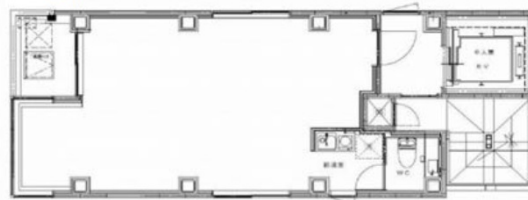

MAビル芝 5階11.97坪

東京都港区芝5-1-12

3～9階

物件MAP

賃貸条件	
坪数	11.97坪
階数	5階
入居可能日	

ビル情報	
所在地	東京都港区芝5-1-12
最寄り駅	都営三田線 三田駅 徒歩5分 JR山手線 田町駅 徒歩6分
エリア	品川・田町・お台場エリア
竣工	2023年4月
耐震	新耐震基準
階数	地上9階
用途	事務所
構造	S造

設備情報	
エレベーター	1基
空調	個別空調
OAフロア	OAフロア
基準階天井高	
光ファイバー	調査中
トイレ	男女共用・室内
セキュリティ	有り
駐車場	調査中

事務所移転の簡単検索サイト

Quick Service

クイックサービス

MAビル芝 5階11.97坪 東京都港区芝5-1-12

品川・田町・お台場エリア (ビルID: 0060450) の賃貸オフィス

貸事務所・レンタルオフィス・オフィス移転ならQuickService

物件詳細はこちらから

0120-55-2620