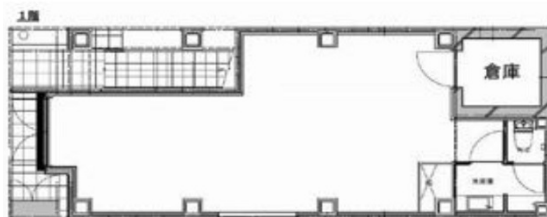

MAビル芝 1階13.24坪

東京都港区芝5-1-12

物件MAP

賃貸条件	
坪数	13.24坪
階数	1階
入居可能日	

ビル情報	
所在地	東京都港区芝5-1-12
最寄り駅	都営三田線 三田駅 徒歩5分 JR山手線 田町駅 徒歩6分
エリア	品川・田町・お台場エリア
竣工	2023年4月
耐震	新耐震基準
階数	地上9階
用途	店舗/倉庫・工場
構造	S造

設備情報	
エレベーター	1基
空調	個別空調
OAフロア	OAフロア
基準階天井高	
光ファイバー	調査中
トイレ	男女共用・室内
セキュリティ	有り
駐車場	調査中

事務所移転の簡単検索サイト

Quick Service

クイックサービス

MAビル芝 1階13.24坪 東京都港区芝5-1-12

品川・田町・お台場エリア (ビルID: 0060450) の賃貸オフィス

貸事務所・レンタルオフィス・オフィス移転ならQuickService

物件詳細はこちらから

0120-55-2620