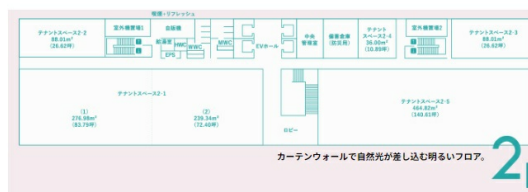

創成クロス 2階10.89坪

北海道札幌市中央区北4条東4-1-1

物件MAP

賃貸条件	
月額賃料	相談
坪数	10.89坪
坪単価	相談
共益費	相談
礼金	無し
敷金（保証金）	12ヶ月
階数	2階
入居可能日	相談

ビル情報	
所在地	北海道札幌市中央区北4条東4-1-1
最寄り駅	JR函館本線 札幌駅 徒歩10分 札幌市営地下鉄東西線 新さっぽろ駅 徒歩7分
エリア	札幌駅エリア
竣工	2024年5月
耐震	新耐震基準
階数	地上8階 地下1階
用途	事務所/店舗
構造	S造

設備情報	
エレベーター	4基
空調	個別空調
OAフロア	OAフロア
基準階天井高	2,700mm
光ファイバー	有り
トイレ	男女別・室外
セキュリティ	有り
駐車場	有り