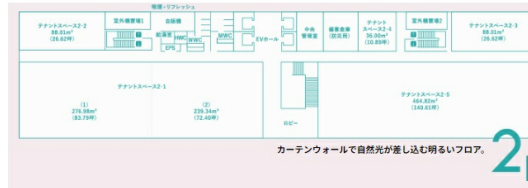

創成クロス 2階10.89坪

北海道札幌市中央区北4条東4-1-1

物件MAP

賃貸条件	
月額賃料	相談
坪数	10.89坪
坪単価	相談
共益費	相談
礼金	無し
敷金（保証金）	12ヶ月
階数	2階
入居可能日	相談

ビル情報	
所在地	北海道札幌市中央区北4条東4-1-1
最寄り駅	JR函館本線 札幌駅 徒歩10分 札幌市営地下鉄東西線 新さっぽろ駅 徒歩7分
エリア	札幌駅エリア
竣工	2024年5月
耐震	新耐震基準
階数	地上8階 地下1階
用途	事務所/店舗
構造	S造

設備情報	
エレベーター	4基
空調	個別空調
OAフロア	OAフロア
基準階天井高	2,700mm
光ファイバー	有り
トイレ	男女別・室外
セキュリティ	有り
駐車場	有り

事務所移転の簡単検索サイト

創成クロス 2階10.89坪 北海道札幌市中央区北4条東4-1-1

札幌駅エリア（ビルID：0060448）の賃貸オフィス

貸事務所・レンタルオフィス・オフィス移転ならQuickService

物件詳細はこちらから