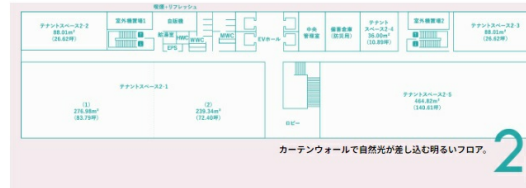

創成クロス 2階26.62坪

北海道札幌市中央区北4条東4-1-1

物件MAP

賃貸条件	
月額賃料	相談
坪数	26.62坪
坪単価	相談
共益費	相談
礼金	無し
敷金（保証金）	12ヶ月
階数	2階
入居可能日	相談

ビル情報	
所在地	北海道札幌市中央区北4条東4-1-1
最寄り駅	JR函館本線 札幌駅 徒歩10分 札幌市営地下鉄東西線 新さっぽろ駅 徒歩7分
エリア	札幌駅エリア
竣工	2024年5月
耐震	新耐震基準
階数	地上8階 地下1階
用途	事務所/店舗
構造	S造

設備情報	
エレベーター	4基
空調	個別空調
OAフロア	OAフロア
基準階天井高	2,700mm
光ファイバー	有り
トイレ	男女別・室外
セキュリティ	有り
駐車場	有り