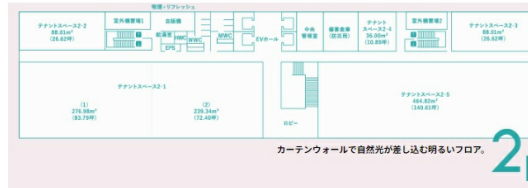

創成クロス 2階26.62坪

北海道札幌市中央区北4条東4-1-1

物件MAP

賃貸条件	
月額賃料	相談
坪数	26.62坪
坪単価	相談
共益費	相談
礼金	無し
敷金（保証金）	12ヶ月
階数	2階
入居可能日	相談

ビル情報	
所在地	北海道札幌市中央区北4条東4-1-1
最寄り駅	JR函館本線 札幌駅 徒歩10分 札幌市営地下鉄東西線 新さっぽろ駅 徒歩7分
エリア	札幌駅エリア
竣工	2024年5月
耐震	新耐震基準
階数	地上8階 地下1階
用途	事務所/店舗
構造	S造

設備情報	
エレベーター	4基
空調	個別空調
OAフロア	OAフロア
基準階天井高	2,700mm
光ファイバー	有り
トイレ	男女別・室外
セキュリティ	有り
駐車場	有り

創成クロス 2階26.62坪 北海道札幌市中央区北4条東4-1-1

札幌駅エリア（ビルID：0060448）の賃貸オフィス

貸事務所・レンタルオフィス・オフィス移転ならQuickService

物件詳細はこちらから
0120-55-2620