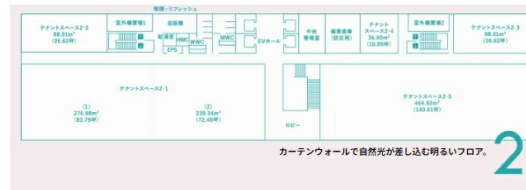

創成クロス 2階140.61坪

北海道札幌市中央区北4条東4-1-1

物件MAP

賃貸条件	
月額賃料	相談
坪数	140.61坪
坪単価	相談
共益費	相談
礼金	無し
敷金（保証金）	12ヶ月
階数	2階
入居可能日	相談

ビル情報	
所在地	北海道札幌市中央区北4条東4-1-1
最寄り駅	JR函館本線 札幌駅 徒歩10分 札幌市営地下鉄東西線 新さっぽろ駅 徒歩7分
エリア	札幌駅エリア
竣工	2024年5月
耐震	新耐震基準
階数	地上8階 地下1階
用途	事務所/店舗
構造	S造

設備情報	
エレベーター	4基
空調	個別空調
OAフロア	OAフロア
基準階天井高	2,700mm
光ファイバー	有り
トイレ	男女別・室外
セキュリティ	有り
駐車場	有り