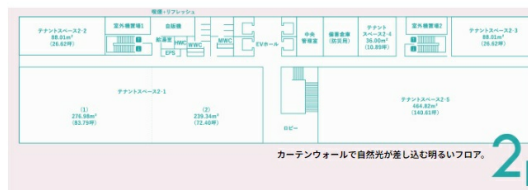

創成クロス 2階140.61坪

北海道札幌市中央区北4条東4-1-1

物件MAP

賃貸条件	
月額賃料	相談
坪数	140.61坪
坪単価	相談
共益費	相談
礼金	無し
敷金（保証金）	12ヶ月
階数	2階
入居可能日	相談

ビル情報	
所在地	北海道札幌市中央区北4条東4-1-1
最寄り駅	JR函館本線 札幌駅 徒歩10分 札幌市営地下鉄東西線 新さっぽろ駅 徒歩7分
エリア	札幌駅エリア
竣工	2024年5月
耐震	新耐震基準
階数	地上8階 地下1階
用途	事務所/店舗
構造	S造

設備情報	
エレベーター	4基
空調	個別空調
OAフロア	OAフロア
基準階天井高	2,700mm
光ファイバー	有り
トイレ	男女別・室外
セキュリティ	有り
駐車場	有り

事務所移転の簡単検索サイト

Quick Service

クイックサービス

創成クロス 2階140.61坪 北海道札幌市中央区北4条東4-1-1

札幌駅エリア（ビルID：0060448）の賃貸オフィス

貸事務所・レンタルオフィス・オフィス移転ならQuickService