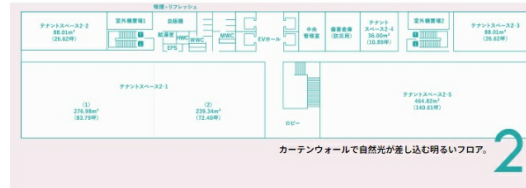

# 創成クロス 2階72.4坪

北海道札幌市中央区北4条東4-1-1

## 物件MAP

賃貸条件	
月額賃料	相談
坪数	72.4坪
坪単価	相談
共益費	相談
礼金	無し
敷金（保証金）	12ヶ月
階数	2階
入居可能日	相談

ビル情報	
所在地	北海道札幌市中央区北4条東4-1-1
最寄り駅	JR函館本線 札幌駅 徒歩10分 札幌市営地下鉄東西線 新さっぽろ駅 徒歩7分
エリア	札幌駅エリア
竣工	2024年5月
耐震	新耐震基準
階数	地上8階 地下1階
用途	事務所/店舗
構造	S造