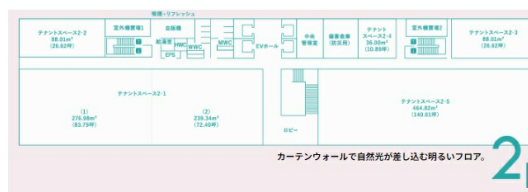

創成クロス 2階72.4坪

北海道札幌市中央区北4条東4-1-1

物件MAP

賃貸条件	
月額賃料	相談
坪数	72.4坪
坪単価	相談
共益費	相談
礼金	無し
敷金（保証金）	12ヶ月
階数	2階
入居可能日	相談

ビル情報	
所在地	北海道札幌市中央区北4条東4-1-1
最寄り駅	JR函館本線 札幌駅 徒歩10分 札幌市営地下鉄東西線 新さっぽろ駅 徒歩7分
エリア	札幌駅エリア
竣工	2024年5月
耐震	新耐震基準
階数	地上8階 地下1階
用途	事務所/店舗
構造	S造

設備情報	
エレベーター	4基
空調	個別空調
OAフロア	OAフロア
基準階天井高	2,700mm
光ファイバー	有り
トイレ	男女別・室外
セキュリティ	有り
駐車場	有り

創成クロス 2階72.4坪 北海道札幌市中央区北4条東4-1-1

札幌駅エリア（ビルID：0060448）の賃貸オフィス

貸事務所・レンタルオフィス・オフィス移転ならQuickService

物件詳細はこちらから

0120-55-2620