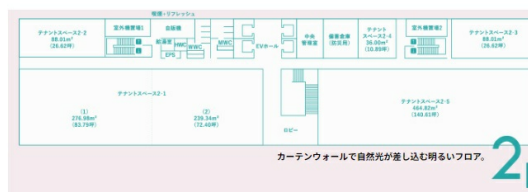

創成クロス 2階83.79坪

北海道札幌市中央区北4条東4-1-1

物件MAP

| 賃貸条件 | |
|---------|--------|
| 月額賃料 | 相談 |
| 坪数 | 83.79坪 |
| 坪単価 | 相談 |
| 共益費 | 相談 |
| 礼金 | 無し |
| 敷金（保証金） | 12ヶ月 |
| 階数 | 2階 |
| 入居可能日 | 相談 |

| ビル情報 | |
|------|--|
| 所在地 | 北海道札幌市中央区北4条東4-1-1 |
| 最寄り駅 | JR函館本線 札幌駅 徒歩10分 札幌市営地下鉄東西線 新さっぽろ駅 徒歩7分 |
| エリア | 札幌駅エリア |
| 竣工 | 2024年5月 |
| 耐震 | 新耐震基準 |
| 階数 | 地上8階 地下1階 |
| 用途 | 事務所/店舗 |
| 構造 | S造 |