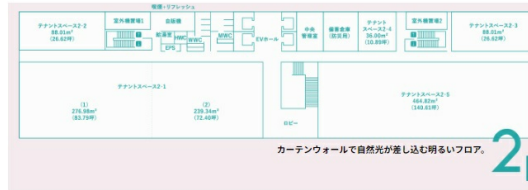

創成クロス 2階83.79坪

北海道札幌市中央区北4条東4-1-1

物件MAP

| 賃貸条件 | |
|---------|--------|
| 月額賃料 | 相談 |
| 坪数 | 83.79坪 |
| 坪単価 | 相談 |
| 共益費 | 相談 |
| 礼金 | 無し |
| 敷金（保証金） | 12ヶ月 |
| 階数 | 2階 |
| 入居可能日 | 相談 |

| ビル情報 | |
|------|--|
| 所在地 | 北海道札幌市中央区北4条東4-1-1 |
| 最寄り駅 | JR函館本線 札幌駅 徒歩10分 札幌市営地下鉄東西線 新さっぽろ駅 徒歩7分 |
| エリア | 札幌駅エリア |
| 竣工 | 2024年5月 |
| 耐震 | 新耐震基準 |
| 階数 | 地上8階 地下1階 |
| 用途 | 事務所/店舗 |
| 構造 | S造 |

| 設備情報 | |
|--------|---------|
| エレベーター | 4基 |
| 空調 | 個別空調 |
| OAフロア | OAフロア |
| 基準階天井高 | 2,700mm |
| 光ファイバー | 有り |
| トイレ | 男女別・室外 |
| セキュリティ | 有り |
| 駐車場 | 有り |

事務所移転の簡単検索サイト

Quick Service

クイックサービス

創成クロス 2階83.79坪 北海道札幌市中央区北4条東4-1-1