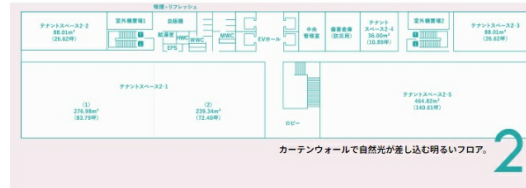

# 創成クロス 2階26.62坪

北海道札幌市中央区北4条東4-1-1

## 物件MAP

賃貸条件	
月額賃料	相談
坪数	26.62坪
坪単価	相談
共益費	相談
礼金	無し
敷金（保証金）	12ヶ月
階数	2階
入居可能日	相談

ビル情報	
所在地	北海道札幌市中央区北4条東4-1-1
最寄り駅	JR函館本線 札幌駅 徒歩10分 札幌市営地下鉄東西線 新さっぽろ駅 徒歩7分
エリア	札幌駅エリア
竣工	2024年5月
耐震	新耐震基準
階数	地上8階 地下1階
用途	事務所/店舗
構造	S造