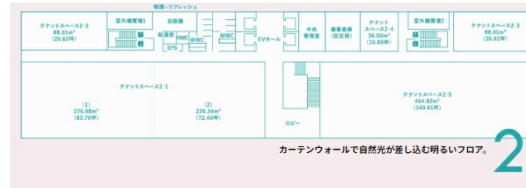

創成クロス 2階26.62坪

北海道札幌市中央区北4条東4-1-1

物件MAP

賃貸条件	
月額賃料	相談
坪数	26.62坪
坪単価	相談
共益費	相談
礼金	無し
敷金（保証金）	12ヶ月
階数	2階
入居可能日	相談

ビル情報	
所在地	北海道札幌市中央区北4条東4-1-1
最寄り駅	JR函館本線 札幌駅 徒歩10分 札幌市営地下鉄東西線 新さっぽろ駅 徒歩7分
エリア	札幌駅エリア
竣工	2024年5月
耐震	新耐震基準
階数	地上8階 地下1階
用途	事務所/店舗
構造	S造

設備情報	
エレベーター	4基
空調	個別空調
OAフロア	OAフロア
基準階天井高	2,700mm
光ファイバー	有り
トイレ	男女別・室外
セキュリティ	有り
駐車場	有り

創成クロス 2階26.62坪 北海道札幌市中央区北4条東4-1-1

札幌駅エリア（ビルID：0060448）の賃貸オフィス

貸事務所・レンタルオフィス・オフィス移転ならQuickService

物件詳細はこちらから

0120-55-2620