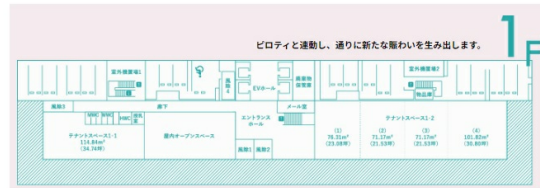

創成クロス 1階21.53坪

北海道札幌市中央区北4条東4-1-1

物件MAP

賃貸条件	
月額賃料	相談
坪数	21.53坪
坪単価	相談
共益費	相談
礼金	無し
敷金（保証金）	12ヶ月
階数	1階
入居可能日	相談

ビル情報	
所在地	北海道札幌市中央区北4条東4-1-1
最寄り駅	JR函館本線 札幌駅 徒歩10分 札幌市営地下鉄東西線 新さっぽろ駅 徒歩7分
エリア	札幌駅エリア
竣工	2024年5月
耐震	新耐震基準
階数	地上8階 地下1階
用途	事務所/店舗
構造	S造

設備情報	
エレベーター	4基
空調	個別空調
OAフロア	OAフロア
基準階天井高	2,700mm
光ファイバー	有り
トイレ	男女別・室外
セキュリティ	有り
駐車場	有り

事務所移転の簡単検索サイト

創成クロス 1階21.53坪 北海道札幌市中央区北4条東4-1-1

札幌駅エリア（ビルID：0060448）の賃貸オフィス

貸事務所・レンタルオフィス・オフィス移転ならQuickService

物件詳細はこちらから