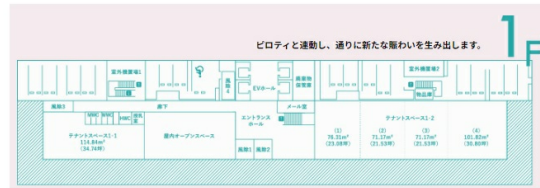

創成クロス 1階23.08坪

北海道札幌市中央区北4条東4-1-1

物件MAP

| 賃貸条件 | |
|---------|--------|
| 月額賃料 | 相談 |
| 坪数 | 23.08坪 |
| 坪単価 | 相談 |
| 共益費 | 相談 |
| 礼金 | 無し |
| 敷金（保証金） | 12ヶ月 |
| 階数 | 1階 |
| 入居可能日 | 相談 |

| ビル情報 | |
|------|--|
| 所在地 | 北海道札幌市中央区北4条東4-1-1 |
| 最寄り駅 | JR函館本線 札幌駅 徒歩10分 札幌市営地下鉄東西線 新さっぽろ駅 徒歩7分 |
| エリア | 札幌駅エリア |
| 竣工 | 2024年5月 |
| 耐震 | 新耐震基準 |
| 階数 | 地上8階 地下1階 |
| 用途 | 事務所/店舗 |
| 構造 | S造 |

| 設備情報 | |
|--------|---------|
| エレベーター | 4基 |
| 空調 | 個別空調 |
| OAフロア | OAフロア |
| 基準階天井高 | 2,700mm |
| 光ファイバー | 有り |
| トイレ | 男女別・室外 |
| セキュリティ | 有り |
| 駐車場 | 有り |