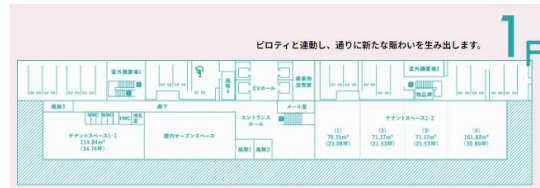

# 創成クロス 1階23.08坪

北海道札幌市中央区北4条東4-1-1

## 物件MAP

賃貸条件	
月額賃料	相談
坪数	23.08坪
坪単価	相談
共益費	相談
礼金	無し
敷金（保証金）	12ヶ月
階数	1階
入居可能日	相談

ビル情報	
所在地	北海道札幌市中央区北4条東4-1-1
最寄り駅	JR函館本線 札幌駅 徒歩10分 札幌市営地下鉄東西線 新さっぽろ駅 徒歩7分
エリア	札幌駅エリア
竣工	2024年5月
耐震	新耐震基準
階数	地上8階 地下1階
用途	事務所/店舗
構造	S造

設備情報	
エレベーター	4基
空調	個別空調
OAフロア	OAフロア
基準階天井高	2,700mm
光ファイバー	有り
トイレ	男女別・室外
セキュリティ	有り
駐車場	有り

事務所移転の簡単検索サイト

創成クロス 1階23.08坪 北海道札幌市中央区北4条東4-1-1

札幌駅エリア（ビルID：0060448）の賃貸オフィス

貸事務所・レンタルオフィス・オフィス移転ならQuickService

物件詳細はこちらから