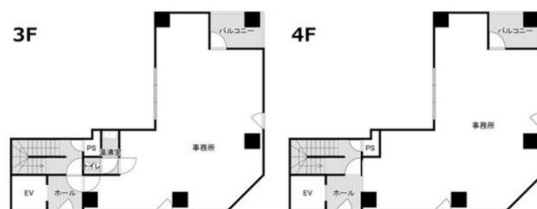

今池FGビル (旧 : D-oneビル) 3階47.68坪

愛知県名古屋市千種区今池4-16-15

物件MAP

賃貸条件	
月額賃料	429,120円 (税別)
坪数	47.68坪
坪単価	9,000円 (税別)
共益費	無し
礼金	無し
敷金 (保証金)	6ヶ月
階数	3階 (3-4F)
入居可能日	即日

ビル情報	
所在地	愛知県名古屋市千種区今池4-16-15
最寄り駅	名古屋市営地下鉄東山線 今池駅 徒歩4分 名古屋市営地下鉄桜通線 今池駅 徒歩4分
エリア	千種・今池エリア
竣工	1992年1月
耐震	新耐震基準
階数	地上8階
用途	事務所/店舗
構造	SRC造

設備情報	
エレベーター	1基
空調	個別空調
OAフロア	タイルカーペット
基準階天井高	
光ファイバー	有り
トイレ	男女共用・室内
セキュリティ	有り
駐車場	有り

今池FGビル (旧 : D-oneビル) 3階47.68坪 愛知県名古屋市千種区今池4-16-15

千種・今池エリア (ビルID : 0060440) の賃貸オフィス

貸事務所・レンタルオフィス・オフィス移転ならQuickService