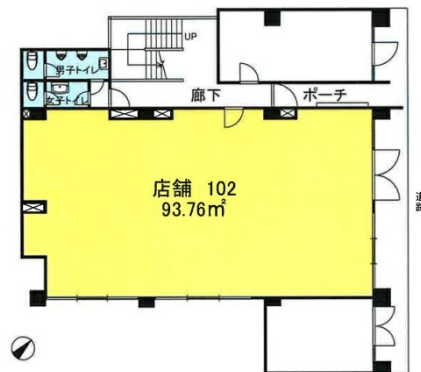

# カシワ三都ヴィラ 1階28.36坪

千葉県柏市中央町6-3

## 物件MAP

賃貸条件	
坪数	28.36坪
階数	1階 (102)
入居可能日	相談

ビル情報	
所在地	千葉県柏市中央町6-3
最寄り駅	JR常磐線 柏駅 徒歩4分 東武野田線 柏駅 徒歩4分
エリア	松戸・柏エリア
竣工	1996年6月
耐震	新耐震基準
階数	地上3階
用途	事務所/店舗
構造	RC造

設備情報	
エレベーター	
空調	無し
OAフロア	スケルトン
基準階天井高	
光ファイバー	有り
トイレ	男女別・室外
セキュリティ	有り
駐車場	無し