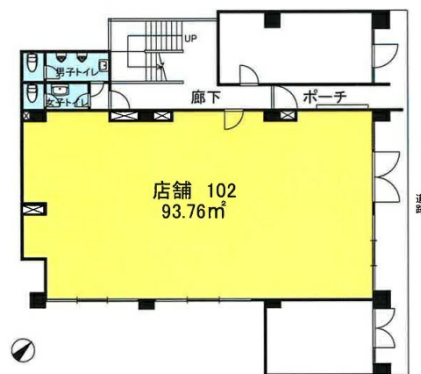

# カシワ三都ヴィラ 1階28.36坪

千葉県柏市中央町6-3

## 物件MAP

賃貸条件	
坪数	28.36坪
階数	1階 (102)
入居可能日	相談

ビル情報	
所在地	千葉県柏市中央町6-3
最寄り駅	JR常磐線 柏駅 徒歩4分 東武野田線 柏駅 徒歩4分
エリア	松戸・柏エリア
竣工	1996年6月
耐震	新耐震基準
階数	地上3階
用途	事務所/店舗
構造	RC造

設備情報	
エレベーター	
空調	無し
OAフロア	スケルトン
基準階天井高	
光ファイバー	有り
トイレ	男女別・室外
セキュリティ	有り
駐車場	無し