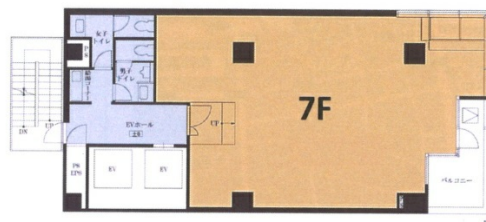

VORT麹町plus 7階32.44坪

東京都千代田区麹町3-5-20

物件MAP

賃貸条件	
月額賃料	相談
坪数	32.44坪
坪単価	相談
共益費	相談
礼金	無し
敷金（保証金）	4ヶ月
階数	7階
入居可能日	即日

ビル情報	
所在地	東京都千代田区麹町3-5-20
最寄り駅	東京メトロ有楽町線 麹町駅 徒歩3分 東京メトロ半蔵門線 半蔵門駅 徒歩4分
エリア	麹町・番町・市ヶ谷エリア
竣工	2020年6月
耐震	新耐震基準
階数	地上10階
用途	事務所
構造	S造

設備情報	
エレベーター	1基
空調	個別空調
OAフロア	OAフロア
基準階天井高	
光ファイバー	有り
トイレ	男女別・室外
セキュリティ	有り
駐車場	無し