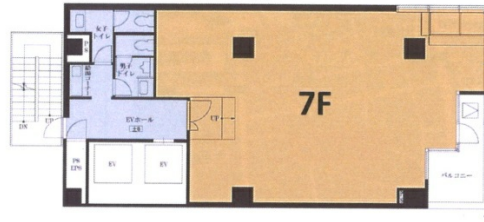

# VORT麹町plus 7階32.44坪

東京都千代田区麹町3-5-20

## 物件MAP

賃貸条件	
月額賃料	相談
坪数	32.44坪
坪単価	相談
共益費	相談
礼金	無し
敷金（保証金）	4ヶ月
階数	7階
入居可能日	即日

ビル情報	
所在地	東京都千代田区麹町3-5-20
最寄り駅	東京メトロ有楽町線 麹町駅 徒歩3分 東京メトロ半蔵門線 半蔵門駅 徒歩4分
エリア	麹町・番町・市ヶ谷エリア
竣工	2020年6月
耐震	新耐震基準
階数	地上10階
用途	事務所
構造	S造