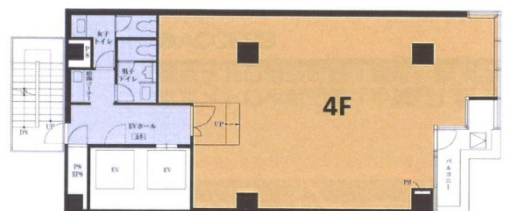

# VORT麹町plus 4階32.03坪

東京都千代田区麹町3-5-20

## 物件MAP

賃貸条件	
月額賃料	相談
坪数	32.03坪
坪単価	相談
共益費	相談
礼金	無し
敷金（保証金）	4ヶ月
階数	4階
入居可能日	即日

ビル情報	
所在地	東京都千代田区麹町3-5-20
最寄り駅	東京メトロ有楽町線 麹町駅 徒歩3分 東京メトロ半蔵門線 半蔵門駅 徒歩4分
エリア	麹町・番町・市ヶ谷エリア
竣工	2020年6月
耐震	新耐震基準
階数	地上10階
用途	事務所
構造	S造

設備情報	
エレベーター	1基
空調	個別空調
OAフロア	OAフロア
基準階天井高	
光ファイバー	有り
トイレ	男女別・室外
セキュリティ	有り
駐車場	無し