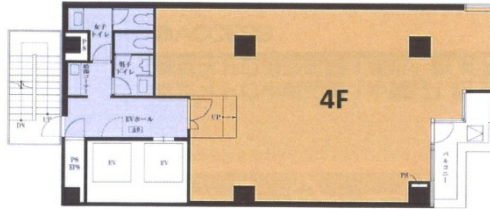

VORT麹町plus 4階32.03坪

東京都千代田区麹町3-5-20

物件MAP

賃貸条件	
月額賃料	相談
坪数	32.03坪
坪単価	相談
共益費	相談
礼金	無し
敷金（保証金）	4ヶ月
階数	4階
入居可能日	即日

ビル情報	
所在地	東京都千代田区麹町3-5-20
最寄り駅	東京メトロ有楽町線 麹町駅 徒歩3分 東京メトロ半蔵門線 半蔵門駅 徒歩4分
エリア	麹町・番町・市ヶ谷エリア
竣工	2020年6月
耐震	新耐震基準
階数	地上10階
用途	事務所
構造	S造

設備情報	
エレベーター	1基
空調	個別空調
OAフロア	OAフロア
基準階天井高	
光ファイバー	有り
トイレ	男女別・室外
セキュリティ	有り
駐車場	無し

事務所移転の簡単検索サイト

Quick Service

クイックサービス

VORT麹町plus 4階32.03坪 東京都千代田区麹町3-5-20

麹町・番町・市ヶ谷エリア（ビルID：0060430）の賃貸オフィス

貸事務所・レンタルオフィス・オフィス移転ならQuickService