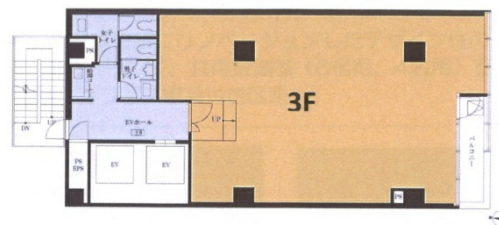

VORT麹町plus 3階33.23坪

東京都千代田区麹町3-5-20

物件MAP

賃貸条件	
坪数	33.23坪
階数	3階
入居可能日	

ビル情報	
所在地	東京都千代田区麹町3-5-20
最寄り駅	東京メトロ有楽町線 麹町駅 徒歩3分 東京メトロ半蔵門線 半蔵門駅 徒歩4分
エリア	麹町・番町・市ヶ谷エリア
竣工	2020年6月
耐震	新耐震基準
階数	地上10階
用途	事務所
構造	S造

設備情報	
エレベーター	1基
空調	個別空調
OAフロア	OAフロア
基準階天井高	
光ファイバー	有り
トイレ	男女別・室外
セキュリティ	有り
駐車場	無し