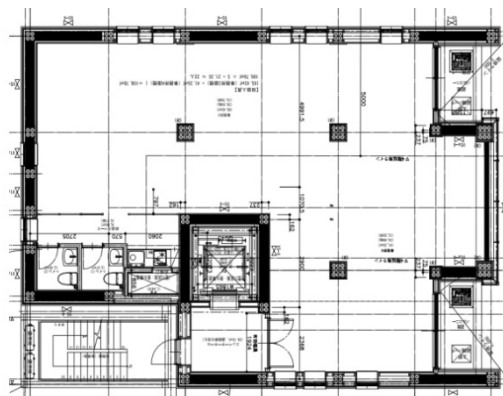

高惣木エビル 4階42.84坪

宮城県仙台市宮城野区榴岡2-5-5

物件MAP

賃貸条件	
月額賃料	856,800円（税別）
坪数	42.84坪
坪単価	20,000円（税別）
共益費	賃料に含む
礼金	無し
敷金（保証金）	相談
階数	4階
入居可能日	即日

ビル情報	
所在地	宮城県仙台市宮城野区榴岡2-5-5
最寄り駅	JR常磐線 仙台駅 徒歩2分 仙台市営地下鉄東西線 仙台駅 徒歩2分 仙台市営地下鉄南北線 仙台駅 徒歩2分 仙台市営地下鉄東西線 宮城野通駅 徒歩5分 JR仙石線 あおば通駅 徒歩10分
エリア	仙台駅東口エリア
竣工	2021年2月
耐震	新耐震基準
階数	地上7階
用途	事務所
構造	木造

設備情報	
エレベーター	1基
空調	個別空調
OAフロア	OAフロア
基準階天井高	2,500mm
光ファイバー	有り
トイレ	男女別・室内
セキュリティ	有り
駐車場	