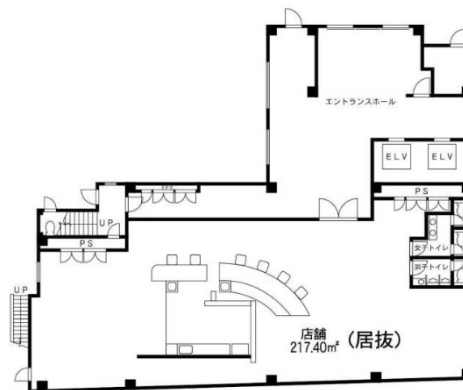

レイヴェル31 2階65.76坪

千葉県柏市柏2-8-16

物件MAP

賃貸条件	
月額賃料	1,183,680円 (税別)
坪数	65.76坪
坪単価	18,000円 (税別)
共益費	164,400円
礼金	無し
敷金 (保証金)	10ヶ月
階数	2階
入居可能日	即日

ビル情報	
所在地	千葉県柏市柏2-8-16
最寄り駅	JR常磐線 柏駅 徒歩3分 東武野田線 柏駅 徒歩3分
エリア	松戸・柏エリア
竣工	2004年10月
耐震	新耐震基準
階数	地上6階
用途	店舗
構造	S造

設備情報	
エレベーター	2基
空調	無し
OAフロア	スケルトン
基準階天井高	
光ファイバー	有り
トイレ	無し
セキュリティ	調査中
駐車場	有り