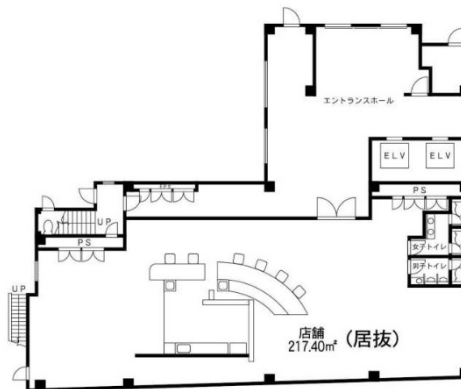

# レイヴェル31 2階65.76坪

千葉県柏市柏2-8-16

## 物件MAP

賃貸条件	
月額賃料	1,183,680円 (税別)
坪数	65.76坪
坪単価	18,000円 (税別)
共益費	164,400円
礼金	無し
敷金 (保証金)	10ヶ月
階数	2階
入居可能日	即日

ビル情報	
所在地	千葉県柏市柏2-8-16
最寄り駅	JR常磐線 柏駅 徒歩3分 東武野田線 柏駅 徒歩3分
エリア	松戸・柏エリア
竣工	2004年10月
耐震	新耐震基準
階数	地上6階
用途	店舗
構造	S造