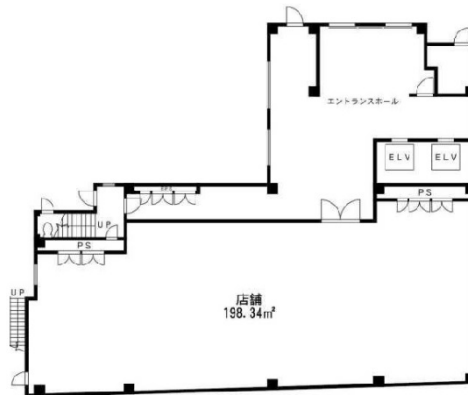

レイヴェル31 1階59.99坪

千葉県柏市柏2-8-16

物件MAP

| 賃貸条件 | |
|----------|-----------------|
| 月額賃料 | 1,199,800円 (税別) |
| 坪数 | 59.99坪 |
| 坪単価 | 20,000円 (税別) |
| 共益費 | 149,975円 |
| 礼金 | 無し |
| 敷金 (保証金) | 10ヶ月 |
| 階数 | 1階 |
| 入居可能日 | 即日 |