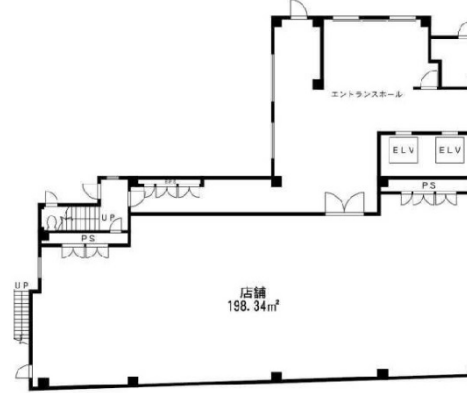

# レイヴェル31 1階59.99坪

千葉県柏市柏2-8-16

## 物件MAP

賃貸条件	
月額賃料	1,199,800円 (税別)
坪数	59.99坪
坪単価	20,000円 (税別)
共益費	149,975円
礼金	無し
敷金 (保証金)	10ヶ月
階数	1階
入居可能日	即日

ビル情報	
所在地	千葉県柏市柏2-8-16
最寄り駅	JR常磐線 柏駅 徒歩3分 東武野田線 柏駅 徒歩3分
エリア	松戸・柏エリア
竣工	2004年10月
耐震	新耐震基準
階数	地上6階
用途	店舗
構造	S造