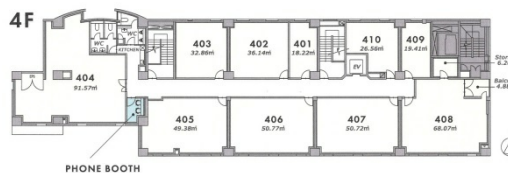

&CALM minamiaoyama (アンドカーム ミナミアオヤマ) 4階15.34坪

東京都港区南青山7-1-5

物件MAP

賃貸条件	
月額賃料	421,000円 (税別)
坪数	15.34坪
坪単価	27,445円 (税別)
共益費	47,000円
礼金	無し
敷金 (保証金)	3ヶ月
階数	4階 (407)
入居可能日	即日

ビル情報	
所在地	東京都港区南青山7-1-5
最寄り駅	東京メトロ千代田線 表参道駅 徒歩9分 東京メトロ半蔵門線 表参道駅 徒歩9分 東京メトロ銀座線 表参道駅 徒歩9分
エリア	赤坂・青山・六本木エリア
竣工	1987年8月
耐震	新耐震基準
階数	地上8階 地下1階
用途	事務所
構造	SRC造

設備情報	
エレベーター	1基
空調	個別空調
OAフロア	スケルトン
基準階天井高	
光ファイバー	有り
トイレ	男女別・室外
セキュリティ	有り
駐車場	

事務所移転の簡単検索サイト

Quick Service

&CALM minamiaoyama (アンドカーム ミナミアオヤマ) 4階15.34坪

赤坂・青山・六本木エリア (ビルID: 0060416) の賃貸オフィス

クイックサービス

貸事務所・レンタルオフィス・オフィス移転なら**QuickService**