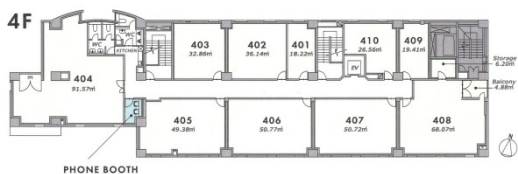

&CALM minamiaoyama (アンドカーム ミナミアオヤマ)

マ) 4階14.93坪

東京都港区南青山7-1-5

物件MAP

No Image

賃貸条件	
月額賃料	422,000円 (税別)
坪数	14.93坪
坪単価	28,265円 (税別)
共益費	46,000円
礼金	無し
敷金 (保証金)	3ヶ月
階数	4階 (405)
入居可能日	即日

ビル情報	
所在地	東京都港区南青山7-1-5
最寄り駅	東京メトロ千代田線 表参道駅 徒歩9分 東京メトロ半蔵門線 表参道駅 徒歩9分 東京メトロ銀座線 表参道駅 徒歩9分
エリア	赤坂・青山・六本木エリア
竣工	1987年8月
耐震	新耐震基準
階数	地上8階 地下1階
用途	事務所
構造	SRC造

設備情報	
エレベーター	1基
空調	個別空調
OAフロア	スケルトン
基準階天井高	
光ファイバー	有り
トイレ	男女別・室外
セキュリティ	有り
駐車場	