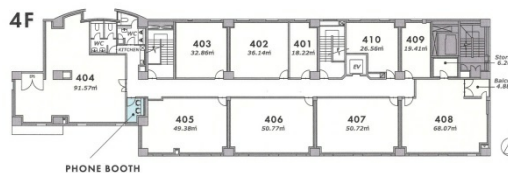

# &CALM minamiaoyama (アンドカーム ミナミアオヤマ)

マ) 4階10.93坪

東京都港区南青山7-1-5

### 物件MAP

賃貸条件	
月額賃料	284,000円 (税別)
坪数	10.93坪
坪単価	25,984円 (税別)
共益費	33,000円
礼金	無し
敷金 (保証金)	3ヶ月
階数	4階 (402)
入居可能日	即日

ビル情報	
所在地	東京都港区南青山7-1-5
最寄り駅	東京メトロ千代田線 表参道駅 徒歩9分 東京メトロ半蔵門線 表参道駅 徒歩9分 東京メトロ銀座線 表参道駅 徒歩9分
エリア	赤坂・青山・六本木エリア
竣工	1987年8月
耐震	新耐震基準
階数	地上8階 地下1階
用途	事務所
構造	SRC造