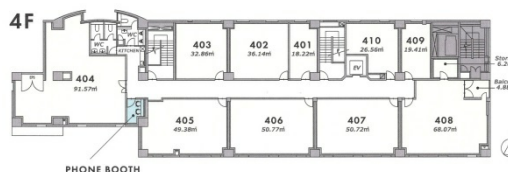

&CALM minamiaoyama (アンドカーム ミナミアオヤマ) 4階10.93坪

東京都港区南青山7-1-5

物件MAP

賃貸条件	
月額賃料	284,000円 (税別)
坪数	10.93坪
坪単価	25,984円 (税別)
共益費	33,000円
礼金	無し
敷金 (保証金)	3ヶ月
階数	4階 (402)
入居可能日	即日

ビル情報	
所在地	東京都港区南青山7-1-5
最寄り駅	東京メトロ千代田線 表参道駅 徒歩9分 東京メトロ半蔵門線 表参道駅 徒歩9分 東京メトロ銀座線 表参道駅 徒歩9分
エリア	赤坂・青山・六本木エリア
竣工	1987年8月
耐震	新耐震基準
階数	地上8階 地下1階
用途	事務所
構造	SRC造

設備情報	
エレベーター	1基
空調	個別空調
OAフロア	スケルトン
基準階天井高	
光ファイバー	有り
トイレ	男女別・室外
セキュリティ	有り
駐車場	

事務所移転の簡単検索サイト

Quick Service

&CALM minamiaoyama (アンドカーム ミナミアオヤマ) 4階10.93坪

赤坂・青山・六本木エリア (ビルID: 0060416) の賃貸オフィス

クイックサービス

貸事務所・レンタルオフィス・オフィス移転なら**QuickService**