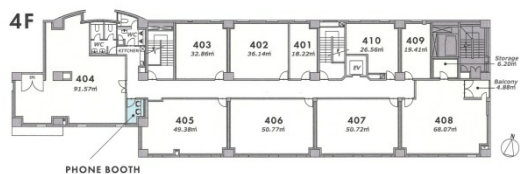

# &CALM minamiaoyama (アンドカーム ミナミアオヤマ)

マ) 4階5.51坪  
東京都港区南青山7-1-5

## 物件MAP

賃貸条件	
月額賃料	166,000円 (税別)
坪数	5.51坪
坪単価	30,127円 (税別)
共益費	17,000円
礼金	無し
敷金 (保証金)	3ヶ月
階数	4階 (401)
入居可能日	即日

ビル情報	
所在地	東京都港区南青山7-1-5
最寄り駅	東京メトロ千代田線 表参道駅 徒歩9分 東京メトロ半蔵門線 表参道駅 徒歩9分 東京メトロ銀座線 表参道駅 徒歩9分
エリア	赤坂・青山・六本木エリア
竣工	1987年8月
耐震	新耐震基準
階数	地上8階 地下1階
用途	事務所
構造	SRC造