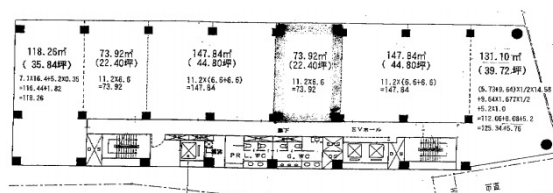

## 物件MAP

賃貸条件	
月額賃料	224,000円 (税別)
坪数	22.4坪
坪単価	10,000円 (税別)
共益費	71,680円
礼金	無し
敷金 (保証金)	12ヶ月
階数	9階
入居可能日	即日
ビル情報	
所在地	福島県郡山市清水台2-13-23
最寄り駅	JR東北本線 郡山駅 徒歩6分 JR水郡線 郡山駅 徒歩6分 JR磐越西線 郡山駅 徒歩6分
エリア	福島
竣工	1996年1月
耐震	新耐震基準
階数	地上11階 地下1階
用途	事務所
構造	SRC造
設備情報	
エレベーター	3基
空調	個別空調
OAフロア	OAフロア
基準階天井高	2,550mm
光ファイバー	有り
トイレ	男女別・室外
セキュリティ	有り
駐車場	有り