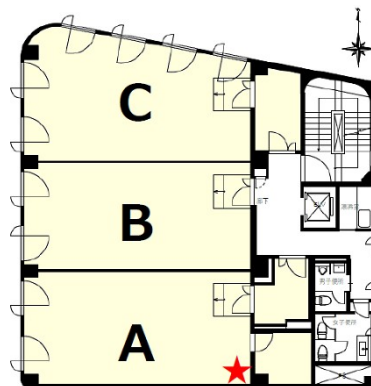

キューブ鹿児島金生町 3階20.13坪

鹿児島県鹿児島市金生町6-10

★: 給排水立上げ位置 (給水25φ・排水100φ)

物件MAP

賃貸条件	
月額賃料	241,560円 (税別)
坪数	20.13坪
坪単価	12,000円 (税別)
共益費	賃料に含む
礼金	無し
敷金 (保証金)	6ヶ月
階数	3階 (C)
入居可能日	即日

ビル情報	
所在地	鹿児島県鹿児島市金生町6-10
最寄り駅	鹿児島市電1系統 朝日通駅 徒歩2分 鹿児島市電2系統 朝日通駅 徒歩2分 鹿児島市電1系統 いづろ通駅 徒歩4分 鹿児島市電2系統 いづろ通駅 徒歩4分
エリア	鹿児島
竣工	1980年1月
耐震	新耐震基準相当
階数	地上6階 地下1階
用途	事務所/店舗
構造	RC造

設備情報	
エレベーター	1基
空調	個別空調
OAフロア	OAフロア
基準階天井高	2,600mm
光ファイバー	有り
トイレ	男女別・室外
セキュリティ	有り
駐車場	無し