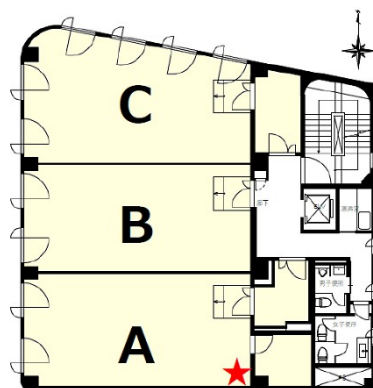

キューブ鹿児島金生町 3階20.13坪

鹿児島県鹿児島市金生町6-10

★: 給排水立上げ位置 (給水25φ・排水100φ)

物件MAP

賃貸条件	
月額賃料	241,560円 (税別)
坪数	20.13坪
坪単価	12,000円 (税別)
共益費	賃料に含む
礼金	無し
敷金 (保証金)	6ヶ月
階数	3階 (C)
入居可能日	即日

ビル情報	
所在地	鹿児島県鹿児島市金生町6-10
最寄り駅	鹿児島市電1系統 朝日通駅 徒歩2分 鹿児島市電2系統 朝日通駅 徒歩2分 鹿児島市電1系統 いづろ通駅 徒歩4分 鹿児島市電2系統 いづろ通駅 徒歩4分
エリア	鹿児島
竣工	1980年1月
耐震	新耐震基準相当
階数	地上6階 地下1階
用途	事務所/店舗
構造	RC造

設備情報	
エレベーター	1基
空調	個別空調
OAフロア	OAフロア
基準階天井高	2,600mm
光ファイバー	有り
トイレ	男女別・室外
セキュリティ	有り
駐車場	無し

事務所移転の簡単検索サイト

Quick Service

クイックサービス

キューブ鹿児島金生町 3階20.13坪 鹿児島県鹿児島市金生町6-10

鹿児島 (ビルID: 0060404) の賃貸オフィス

貸事務所・レンタルオフィス・オフィス移転ならQuickService