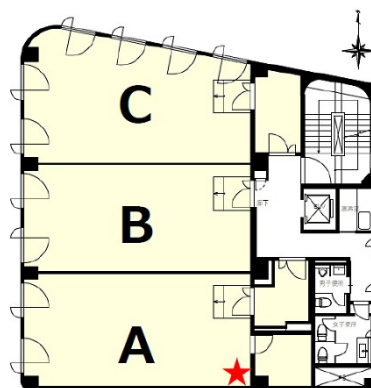

キューブ鹿児島金生町 5階20.73坪

鹿児島県鹿児島市金生町6-10

★: 給排水立上げ位置 (給水25φ・排水100φ)

物件MAP

賃貸条件	
月額賃料	248,760円 (税別)
坪数	20.73坪
坪単価	12,000円 (税別)
共益費	賃料に含む
礼金	無し
敷金 (保証金)	6ヶ月
階数	5階 (A)
入居可能日	即日

ビル情報	
所在地	鹿児島県鹿児島市金生町6-10
最寄り駅	鹿児島市電1系統 朝日通駅 徒歩2分 鹿児島市電2系統 朝日通駅 徒歩2分 鹿児島市電1系統 いづろ通駅 徒歩4分 鹿児島市電2系統 いづろ通駅 徒歩4分
エリア	鹿児島
竣工	1980年1月
耐震	新耐震基準相当
階数	地上6階 地下1階
用途	事務所/店舗
構造	RC造

設備情報	
エレベーター	1基
空調	個別空調
OAフロア	OAフロア
基準階天井高	2,600mm
光ファイバー	有り
トイレ	男女別・室外
セキュリティ	有り
駐車場	無し