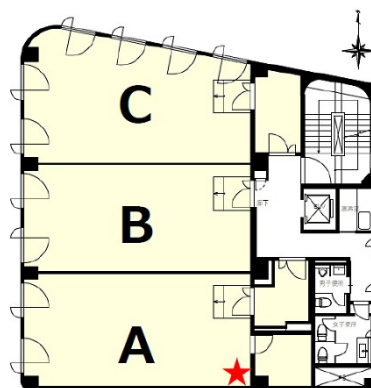

# キューブ鹿児島金生町 5階20.73坪

鹿児島県鹿児島市金生町6-10

★: 給排水立上げ位置 (給水25φ・排水100φ)

## 物件MAP

賃貸条件	
月額賃料	248,760円 (税別)
坪数	20.73坪
坪単価	12,000円 (税別)
共益費	賃料に含む
礼金	無し
敷金 (保証金)	6ヶ月
階数	5階 (A)
入居可能日	即日

ビル情報	
所在地	鹿児島県鹿児島市金生町6-10
最寄り駅	鹿児島市電1系統 朝日通駅 徒歩2分 鹿児島市電2系統 朝日通駅 徒歩2分 鹿児島市電1系統 いづろ通駅 徒歩4分 鹿児島市電2系統 いづろ通駅 徒歩4分
エリア	鹿児島
竣工	1980年1月
耐震	新耐震基準相当
階数	地上6階 地下1階
用途	事務所/店舗
構造	RC造