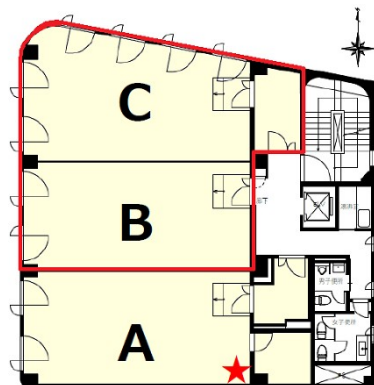

# キューブ鹿児島金生町 3階36.41坪

鹿児島県鹿児島市金生町6-10

★: 給排水立上げ位置 (給水25φ・排水100φ)

## 物件MAP

賃貸条件	
月額賃料	436,920円 (税別)
坪数	36.41坪
坪単価	12,000円 (税別)
共益費	賃料に含む
礼金	無し
敷金 (保証金)	6ヶ月
階数	3階 (AB 申込有)
入居可能日	即日

ビル情報	
所在地	鹿児島県鹿児島市金生町6-10
最寄り駅	鹿児島市電1系統 朝日通駅 徒歩2分 鹿児島市電2系統 朝日通駅 徒歩2分 鹿児島市電1系統 いづろ通駅 徒歩4分 鹿児島市電2系統 いづろ通駅 徒歩4分
エリア	鹿児島
竣工	1980年1月
耐震	新耐震基準相当
階数	地上6階 地下1階
用途	事務所/店舗
構造	RC造

設備情報	
エレベーター	1基
空調	個別空調
OAフロア	OAフロア
基準階天井高	2,600mm
光ファイバー	有り
トイレ	男女別・室外
セキュリティ	有り
駐車場	無し