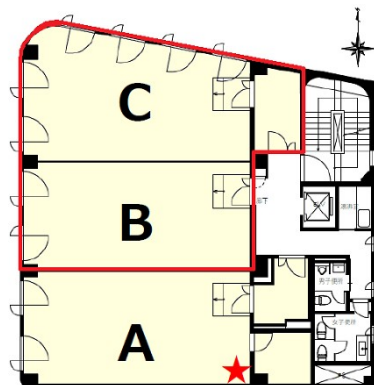

# キューブ鹿児島金生町 3階36.41坪

鹿児島県鹿児島市金生町6-10

★: 給排水立上げ位置 (給水25φ・排水100φ)

## 物件MAP

賃貸条件	
月額賃料	436,920円 (税別)
坪数	36.41坪
坪単価	12,000円 (税別)
共益費	賃料に含む
礼金	無し
敷金 (保証金)	6ヶ月
階数	3階 (AB 申込有)
入居可能日	即日

ビル情報	
所在地	鹿児島県鹿児島市金生町6-10
最寄り駅	鹿児島市電1系統 朝日通駅 徒歩2分 鹿児島市電2系統 朝日通駅 徒歩2分 鹿児島市電1系統 いづろ通駅 徒歩4分 鹿児島市電2系統 いづろ通駅 徒歩4分
エリア	鹿児島
竣工	1980年1月
耐震	新耐震基準相当
階数	地上6階 地下1階
用途	事務所/店舗
構造	RC造