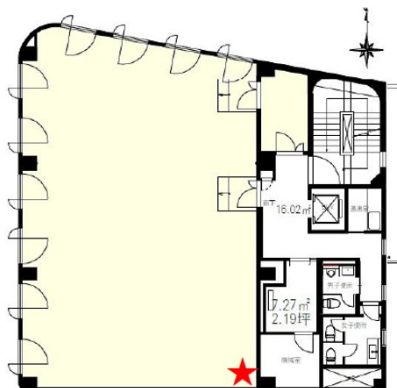

# キューブ鹿児島金生町 2階52.29坪

鹿児島県鹿児島市金生町6-10

★: 給排水立上げ位置 (給水25φ・排水100φ)

## 物件MAP

賃貸条件	
月額賃料	575,190円 (税別)
坪数	52.29坪
坪単価	11,000円 (税別)
共益費	賃料に含む
礼金	無し
敷金 (保証金)	6ヶ月
階数	2階
入居可能日	即日

ビル情報	
所在地	鹿児島県鹿児島市金生町6-10
最寄り駅	鹿児島市電1系統 朝日通駅 徒歩2分 鹿児島市電2系統 朝日通駅 徒歩2分 鹿児島市電1系統 いづろ通駅 徒歩4分 鹿児島市電2系統 いづろ通駅 徒歩4分
エリア	鹿児島
竣工	1980年1月
耐震	新耐震基準相当
階数	地上6階 地下1階
用途	事務所/店舗
構造	RC造

設備情報	
エレベーター	1基
空調	個別空調
OAフロア	OAフロア
基準階天井高	2,600mm
光ファイバー	有り
トイレ	男女別・室外
セキュリティ	有り
駐車場	無し