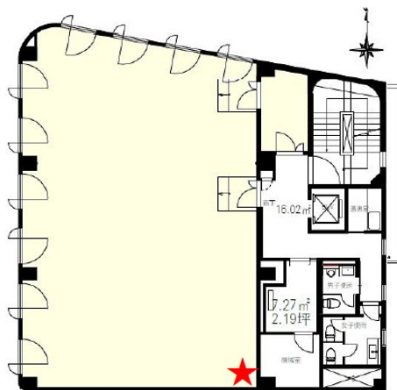

# キューブ鹿児島金生町 2階52.29坪

鹿児島県鹿児島市金生町6-10

★: 給排水立上げ位置 (給水25φ・排水100φ)

2F

物件MAP

賃貸条件	
月額賃料	575,190円 (税別)
坪数	52.29坪
坪単価	11,000円 (税別)
共益費	賃料に含む
礼金	無し
敷金 (保証金)	6ヶ月
階数	2階
入居可能日	即日

ビル情報	
所在地	鹿児島県鹿児島市金生町6-10
最寄り駅	鹿児島市電1系統 朝日通駅 徒歩2分 鹿児島市電2系統 朝日通駅 徒歩2分 鹿児島市電1系統 いづろ通駅 徒歩4分 鹿児島市電2系統 いづろ通駅 徒歩4分
エリア	鹿児島
竣工	1980年1月
耐震	新耐震基準相当
階数	地上6階 地下1階
用途	事務所/店舗
構造	RC造

設備情報	
エレベーター	1基
空調	個別空調
OAフロア	OAフロア
基準階天井高	2,600mm
光ファイバー	有り
トイレ	男女別・室外
セキュリティ	有り
駐車場	無し

事務所移転の簡単検索サイト

キューブ鹿児島金生町 2階52.29坪 鹿児島県鹿児島市金生町6-10

鹿児島 (ビルID: 0060404) の賃貸オフィス

クイックサービス

貸事務所・レンタルオフィス・オフィス移転ならQuickService