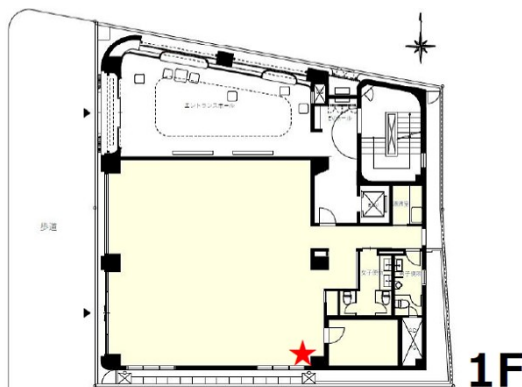

キューブ鹿児島金生町 1階44.37坪

鹿児島県鹿児島市金生町6-10

★: 給排水立上げ位置 (給水25φ・排水100φ)

物件MAP

賃貸条件	
月額賃料	576,810円 (税別)
坪数	44.37坪
坪単価	13,000円 (税別)
共益費	賃料に含む
礼金	無し
敷金 (保証金)	6ヶ月
階数	1階
入居可能日	即日

ビル情報	
所在地	鹿児島県鹿児島市金生町6-10
最寄り駅	鹿児島市電1系統 朝日通駅 徒歩2分 鹿児島市電2系統 朝日通駅 徒歩2分 鹿児島市電1系統 いづろ通駅 徒歩4分 鹿児島市電2系統 いづろ通駅 徒歩4分
エリア	鹿児島
竣工	1980年1月
耐震	新耐震基準相当
階数	地上6階 地下1階
用途	事務所/店舗
構造	RC造