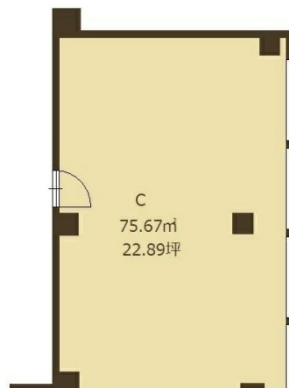

# 高田姫路南ビル 4階22.98坪

兵庫県姫路市飾磨区野田町127

## 物件MAP

賃貸条件	
月額賃料	160,000円（税別）
坪数	22.98坪
坪単価	6,963円（税別）
共益費	賃料に含む
礼金	3ヶ月
敷金（保証金）	3ヶ月
階数	4階（C）
入居可能日	即日

ビル情報	
所在地	兵庫県姫路市飾磨区野田町127
最寄り駅	JR姫新線 姫路駅 徒歩23分
エリア	その他兵庫
竣工	1991年10月
耐震	新耐震基準
階数	地上9階
用途	事務所
構造	S造