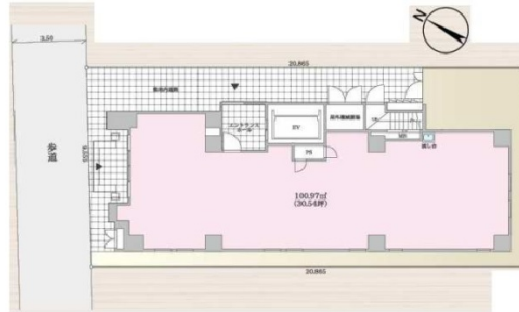

WING WORD 1階30.54坪

神奈川県川崎市多摩区登戸2498

物件MAP

賃貸条件	
月額賃料	554,545円 (税別)
坪数	30.54坪
坪単価	18,158円 (税別)
共益費	27,273円
礼金	1ヶ月
敷金 (保証金)	6ヶ月
階数	1階
入居可能日	即日

ビル情報	
所在地	神奈川県川崎市多摩区登戸2498
最寄り駅	小田急小田原線 向ヶ丘遊園駅 徒歩3分 JR南武線 登戸駅 徒歩5分 小田急小田原線 登戸駅 徒歩5分
エリア	その他神奈川
竣工	2023年5月
耐震	新耐震基準
階数	地上7階
用途	事務所/店舗
構造	RC造

設備情報	
エレベーター	1基
空調	
OAフロア	スケルトン
基準階天井高	2,500mm
光ファイバー	調査中
トイレ	無し
セキュリティ	調査中
駐車場	無し