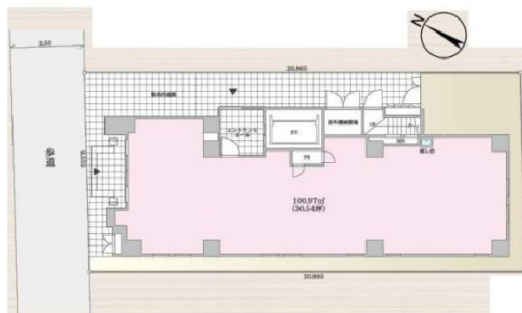

WING WORD 1階30.54坪

神奈川県川崎市多摩区登戸2498

物件MAP

賃貸条件	
月額賃料	554,545円 (税別)
坪数	30.54坪
坪単価	18,158円 (税別)
共益費	27,273円
礼金	1ヶ月
敷金 (保証金)	6ヶ月
階数	1階
入居可能日	即日

ビル情報	
所在地	神奈川県川崎市多摩区登戸2498
最寄り駅	小田急小田原線 向ヶ丘遊園駅 徒歩3分 JR南武線 登戸駅 徒歩5分 小田急小田原線 登戸駅 徒歩5分
エリア	その他神奈川
竣工	2023年5月
耐震	新耐震基準
階数	地上7階
用途	事務所/店舗
構造	RC造

設備情報	
エレベーター	1基
空調	
OAフロア	スケルトン
基準階天井高	2,500mm
光ファイバー	調査中
トイレ	無し
セキュリティ	調査中
駐車場	無し

事務所移転の簡単検索サイト

Quick Service

クイックサービス

WING WORD 1階30.54坪 神奈川県川崎市多摩区登戸2498

その他神奈川 (ビルID: 0060384) の賃貸オフィス

貸事務所・レンタルオフィス・オフィス移転ならQuickService