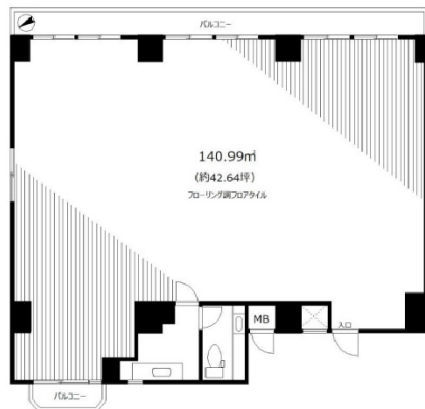

第二スカイハイム 3階42.64坪

神奈川県横浜市港南区最戸1-4-5

物件MAP

賃貸条件	
月額賃料	200,000円 (税別)
坪数	42.64坪
坪単価	4,690円 (税別)
共益費	無し
礼金	無し
敷金 (保証金)	5ヶ月
階数	3階 (301)
入居可能日	相談

ビル情報	
所在地	神奈川県横浜市港南区最戸1-4-5
最寄り駅	京急本線 上大岡駅 徒歩8分 横浜市営地下鉄ブルーライン 上大岡駅 徒歩8分
エリア	その他神奈川
竣工	1974年3月
耐震	旧耐震基準
階数	地上11階
用途	事務所
構造	SRC造

設備情報	
エレベーター	1基
空調	個別空調
OAフロア	
基準階天井高	
光ファイバー	調査中
トイレ	男女共用・室内
セキュリティ	調査中
駐車場	調査中