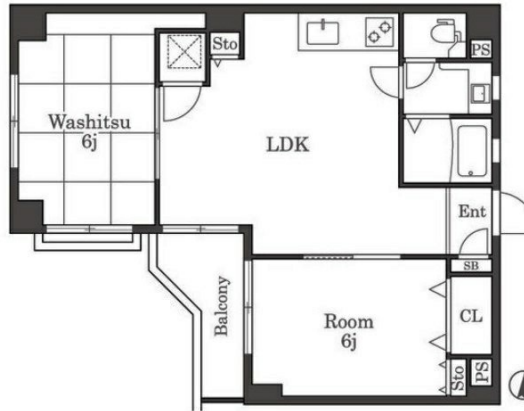

ロースマンション大名 6階13.94坪

福岡県福岡市中央区大名1-3-42

物件MAP

賃貸条件	
月額賃料	100,000円 (税別)
坪数	13.94坪
坪単価	7,174円 (税別)
共益費	賃料に含む
礼金	1ヶ月
敷金 (保証金)	4ヶ月
階数	6階 (604)
入居可能日	即日

ビル情報	
所在地	福岡県福岡市中央区大名1-3-42
最寄り駅	福岡市営地下鉄空港線 赤坂駅 徒歩6分 福岡市営地下鉄七隈線 薬院大通駅 徒歩11分 西鉄天神大牟田線 西鉄福岡 (天神) 駅 徒歩12分 福岡市営地下鉄空港線 天神駅 徒歩13分 福岡市営地下鉄七隈線 天神南駅 徒歩13分

エリア	天神・赤坂エリア
竣工	1974年7月
耐震	旧耐震基準
階数	地上6階
用途	事務所
構造	RC造

設備情報	
エレベーター	
空調	
OAフロア	
基準階天井高	
光ファイバー	調査中
トイレ	男女共用・室内
セキュリティ	調査中
駐車場	無し